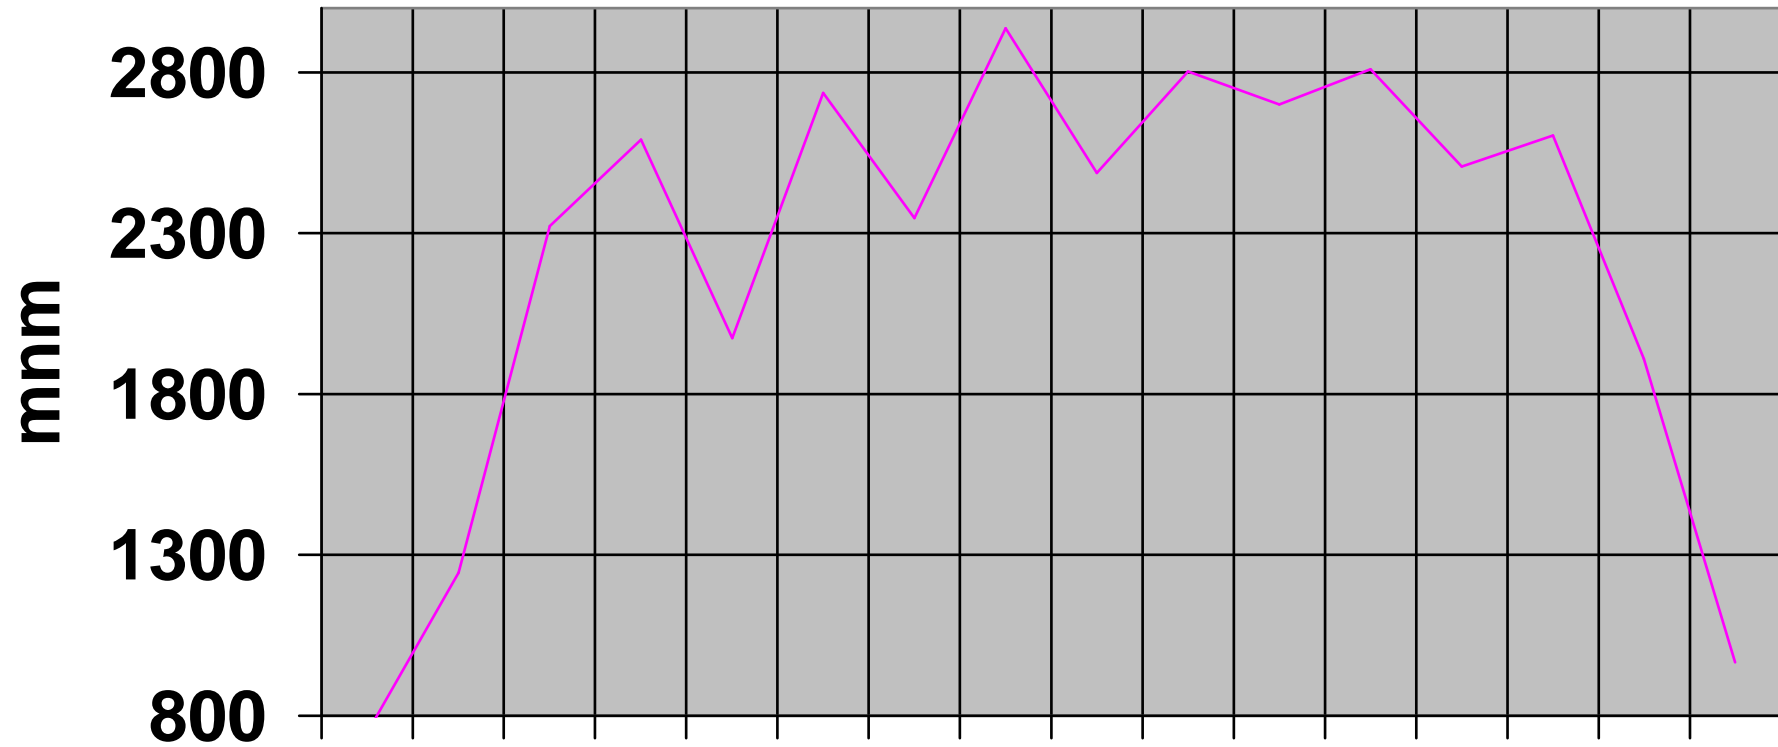

schobergruppe

km	0	1	5	7	8	10	12	14	15	16	16,5	17	18	19	25	27
mm	748	1244	2322	2591	1974	2737	2347	2937	2488	2803	2700	2810	2508	2603	1909	966
místo	St.Joha		Schober		Lienzer		Ebelfeld		Adolf-				Wange		Winkler	Winkler

km